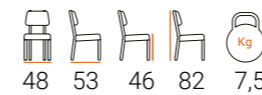

GLADYO

59 59 46 77 8,5

PRIME

56 64 46 76 12

JUSTUS

55 53 46 76 8

RIDA

57 49 46 73 8,5

POLO PLUS

ALBIN PLUS

ELIOS

ALBIN

NIRVANA

57 63 46 85 9 Kg

NISMO

57 63 46 85 7,5 Kg

NIRVANA WOOD

57 63 46 85 9 Kg

VERA

60 65 46 79 8,5 Kg

ENZO PLUS

56 63 46 86 8

HUSK

50 60 46 80 8